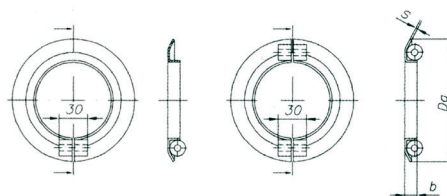

Zubehör Aufschießschlauch und Bordrandscheibe

Aufschießschlauch

Der Aufschießschlauch zeichnet sich durch folgende Eigenschaften aus:

- Fördergut schonend
- geräuscharmer Lauf
- Weichheitsgrad: 63° Shore A

Rohr-Ø x Wandstärke	Aufschießschlauch-Ø [mm]	Materialstärke [mm]	Material	Bestell-Nr.
Aufschießschlauch 50 x 2	45	2	Weich-PVC	124012
Aufschießschlauch 60 x 2	54	2	Weich-PVC	124013
Aufschießschlauch 60 x 3	54	3	Weich-PVC	124014
Aufschießschlauch 80 x 3	73	3	Weich-PVC	124015
Aufschießschlauch 80 x 5	73	5	Weich-PVC	124016
Aufschießschlauch 89 x 3	80	3	Weich-PVC	124017
Aufschießschlauch 89 x 5	80	5	Weich-PVC	124018
Aufschießschlauch 108 x 3	89	3	Weich-PVC	124019

■ Andere Dimensionen auf Anfrage.

Bordrandscheibe

Type	Rohr-Ø [mm]	Außen-Ø [mm]	Breite [mm]	Dicke [mm]	Bestell-Nr.
BRS63,5	63,5	130	14	2,5	124001
BRS80	80	130	14	2,5	124002
BRS89	89	150	14	2,5	124003
BRS108	108	160	14	4,0	124004

Beidseitig geteilte Bordrandscheiben sind nur für Rohrdurchmesser 80, 89 und 108 mm lieferbar.