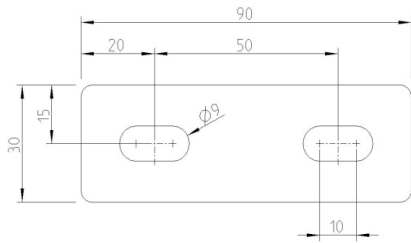

Zubehör Schutzeinrichtungen

Befestigungslasche Aluminium

Befestigungssatz

Gitterklemme

Plattenhalter

Teile	Abmaße / DIN / Material	Bestell-Nr.
Befestigungslasche ALU	90x30x5 mm Aluminium	223094
Bolzenanker M10x120	B10-45-51/120 verzinkt	24200
Unverlierbarkeitsscheibe M8	6,2x14x0,5 mm Kunststoff natur	223095
Befestigungssatz	3 Stück pro Element - empfohlen	24101
Kabelkanal 30x30x1000 mm	RAL 9001 Reinweiß	24102
Kabelkanal 40x40x1000 mm	RAL 9001 Reinweiß	24103
Gitterklemme verzinkt	für Wellgitter 40x40x4 mm	223161
Plattenhalter	Kunststoff PA	094010M6