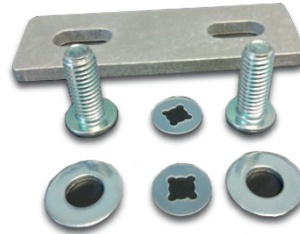

Zubehör Schutzeinrichtungen

Befestigungslasche Aluminium

Befestigungssatz

Gitterklemme

Plattenhalter

Teile	Abmaße / DIN / Material	Bestell-Nr.
Befestigungslasche ALU	90x30x5 mm Aluminium	223094
Bolzenanker M10x120	B10-45-51/120 verzinkt	24200
Unverlierbarkeitsscheibe M8	6,2x14x0,5 mm Kunststoff natur	223095
Befestigungssatz	3 Stück pro Element - empfohlen	24101
Kabelkanal 30x30x1000 mm	RAL 9001 Reinweiß	24102
Kabelkanal 40x40x1000 mm	RAL 9001 Reinweiß	24103
Gitterklemme verzinkt	für Wellgitter 40x40x4 mm	223161
Plattenhalter	Kunststoff PA	094010M6