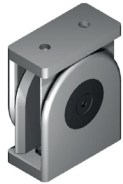

Zubehör Aluprofile Nut 8

Gelenk 8 40x40

Werkstoff: ZN beschichtet
Abmessung [mm]: 80x40x40
Gewicht [kg/Stk.]: 0,320
Artikel-Nr.: S208G40

Handgriff 8 PA 150 voll

Werkstoff: PA-GF schwarz
Abmessung [mm]: 150x50x18
Gewicht [kg/Stk.]: 0,120
Artikel-Nr.: S208HG150PA

Kreuz-Kabelbinderblock m. Hammer Nut 8-40

Werkstoff: PA-GF schwarz
Abmessung [mm]: 20x20
Gewicht [kg/Stk.]: 0,004
Artikel-Nr.: S208KKMH

Gelenk 8 80x40

Werkstoff: ZN beschichtet
Abmessung [mm]: 80x40x80
Gewicht [kg/Stk.]: 1,000
Artikel-Nr.: S208G80

Kabel- und Schlauchhalter 8

Werkstoff: PA-GF schwarz
Abmessung [mm]: 40x20x16
Gewicht [kg/Stk.]: 0,040
Artikel-Nr.: S208KSH

Kugelschnäpper 8 PA

Werkstoff: PA-GF schwarz
Abmessung [mm]: 40x27,5x20
Gewicht [kg/Stk.]: 0,025
Artikel-Nr.: S208KSCH