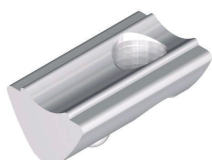

Nutenstein 6, mit Steg, M6

Werkstoff: ST verzinkt
Abmessung [mm]: 6,25x10,5x17
Gewicht [kg/Stk.]: 0,008
Artikel-Nr.: S206NSMS6